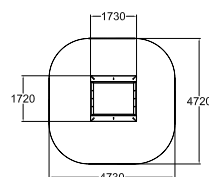

8	1200
1+	23,3

230040

Песочница «Гало»

Установка в грунт.

3	470
1+	0

1 231005 «Планетарий»

По вопросам продаж и поддержки обращайтесь:

Архангельск (8182)63-90-72
 Астана +7(7172)727-132
 Астрахань (8512)99-46-04
 Барнаул (3852)73-04-60
 Белгород (4722)40-23-64
 Брянск (4832)59-03-52
 Владивосток (423)249-28-31
 Волгоград (844)278-03-48
 Вологда (8172)26-41-59
 Воронеж (473)204-51-73
 Екатеринбург (343)384-55-89
 Иваново (4932)77-34-06
 Ижевск (3412)26-03-58
 Иркутск (395) 279-98-46