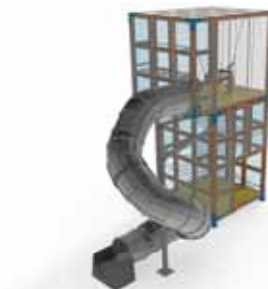

239022M

«Кубик» M

32

1000

6+

7,4