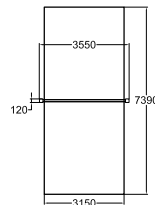

230050

Качели «Гало»

Установка в грунт с бетонированием. Сидения (000216/000217/000104) заказываются отдельно.

8	1200
1+	23,3