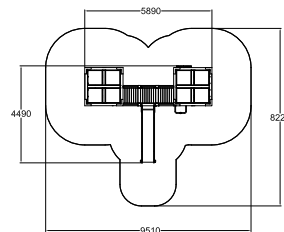

Подъемник Dropzone устанавливается в грунт.

231015M

«Гало» малый

231020M

«Гало» большой

230050

Качели «Гало»

Установка в грунт с бетонированием. Сидения (000216/000217/000104) заказываются отдельно.