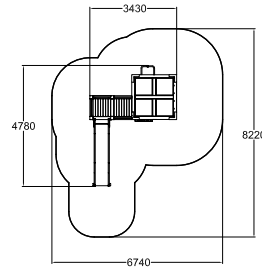

Подъемник Dropzone устанавливается в грунт.

231015M

«Гало» малый

231020M

«Гало» большой

230050

Качели «Гало»

Установка в грунт с бетонированием. Сидения (000216/000217/000104) заказываются отдельно.