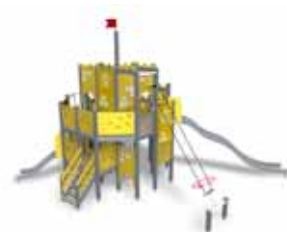

137730

«Замок»

Стандартная цветовая гамма, модификация возможна при помощи сервиса MyDesign.

30	3000
3+	66,7