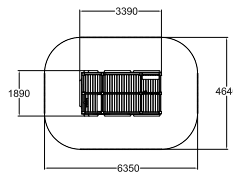

137915

«Пожарная машина»

Стандартная цветовая гамма, модификация возможна при помощи сервиса MyDesign.

8	570
1+	5,0