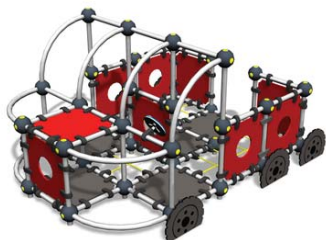

Игровой комплекс «Пожарный экспресс»
Q03459

Возраст: для всех возрастов
Размеры: 3601×2791×1813 мм
Площадь: 0 м²