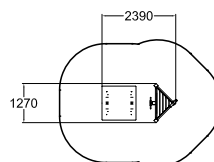

137815

«Домик с штурвалом»

Стандартная цветовая гамма, модификация возможна при помощи сервиса MyDesign.

5	270
1+	0