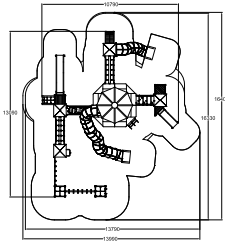

137750

«Башня»

Стандартная цветовая гамма, модификация возможна при помощи сервиса MyDesign.

80	1970
3+	147,4