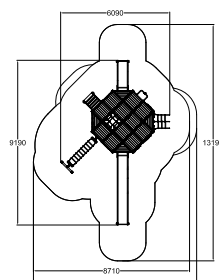

137730

«Замок»

Стандартная цветовая гамма, модификация возможна при помощи сервиса MyDesign.

30	3000
3+	66,7