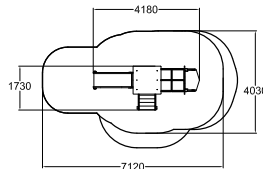

137930

«Локомотив»

Инклюзивный дизайн. Стандартная цветовая гамма, модификация возможна при помощи сервиса MyDesign.

15.5	1000
2+	23,1