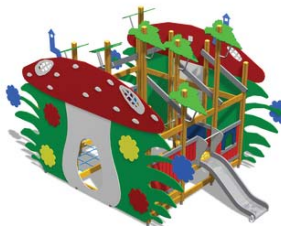

Возраст: для всех возрастов
Размеры: 11790×5610×3720 мм
Площадь: 0 м²

Игровой комплекс «Зоопарк»
Q00593

Возраст: для всех возрастов
Размеры: 15460×11970×5810 мм
Площадь: 0 м²

Игровой комплекс «Смотровая башня»
Q00757

Возраст: для всех возрастов
Размеры: 10730×7360×4960 мм
Площадь: 0 м²

Игровой комплекс «Лев»
Q00814

Возраст: для всех возрастов
Размеры: 8250×8320×4490 мм
Площадь: 0 м²

Игровой комплекс «Лесная поляна»
Q00999