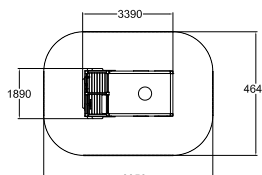

137910

Песочница «Грузовичок»

 10,5	 570
 1+	 0