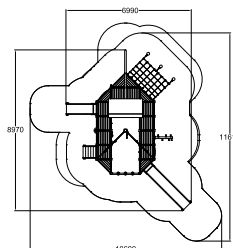

137835

«Шхуна»

Стандартная цветовая гамма, модификация возможна при помощи сервиса MyDesign.

32	1470
3+	67,0