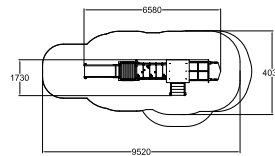

	
15.5	1000
	
2+	23,1

137935

«Поезд»

Инклюзивный дизайн. Стандартная цветовая гамма, модификация возможна при помощи сервиса MyDesign.

	
23	1000
	
2+	32,2

137925

«Вертолет»

Стандартная цветовая гамма, модификация возможна при помощи сервиса MyDesign.