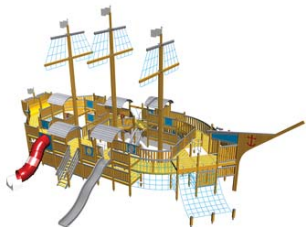

Санта Мария

120835

Возраст: для всех возрастов
Размеры: 18050x11450x11700
мм Площадь: 228 м²