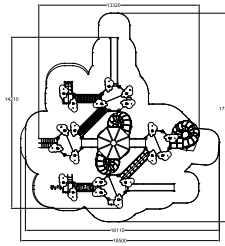

137760

«Лес приключений»

Стандартная цветовая гамма, модификация возможна при помощи сервиса MyDesign.

120	2570
6+	165,0