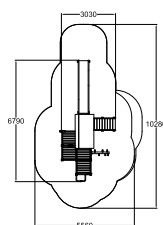

137740 «Ферма»

9	1470
3+	38,2

Стандартная цветовая гамма, модификация возможна при помощи сервиса MyDesign.