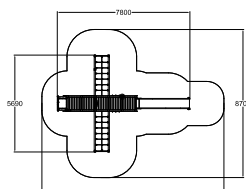

137920

«Аэроплан»

Стандартная цветовая гамма, модификация возможна при помощи сервиса MyDesign.

9	1970
3+	51,9