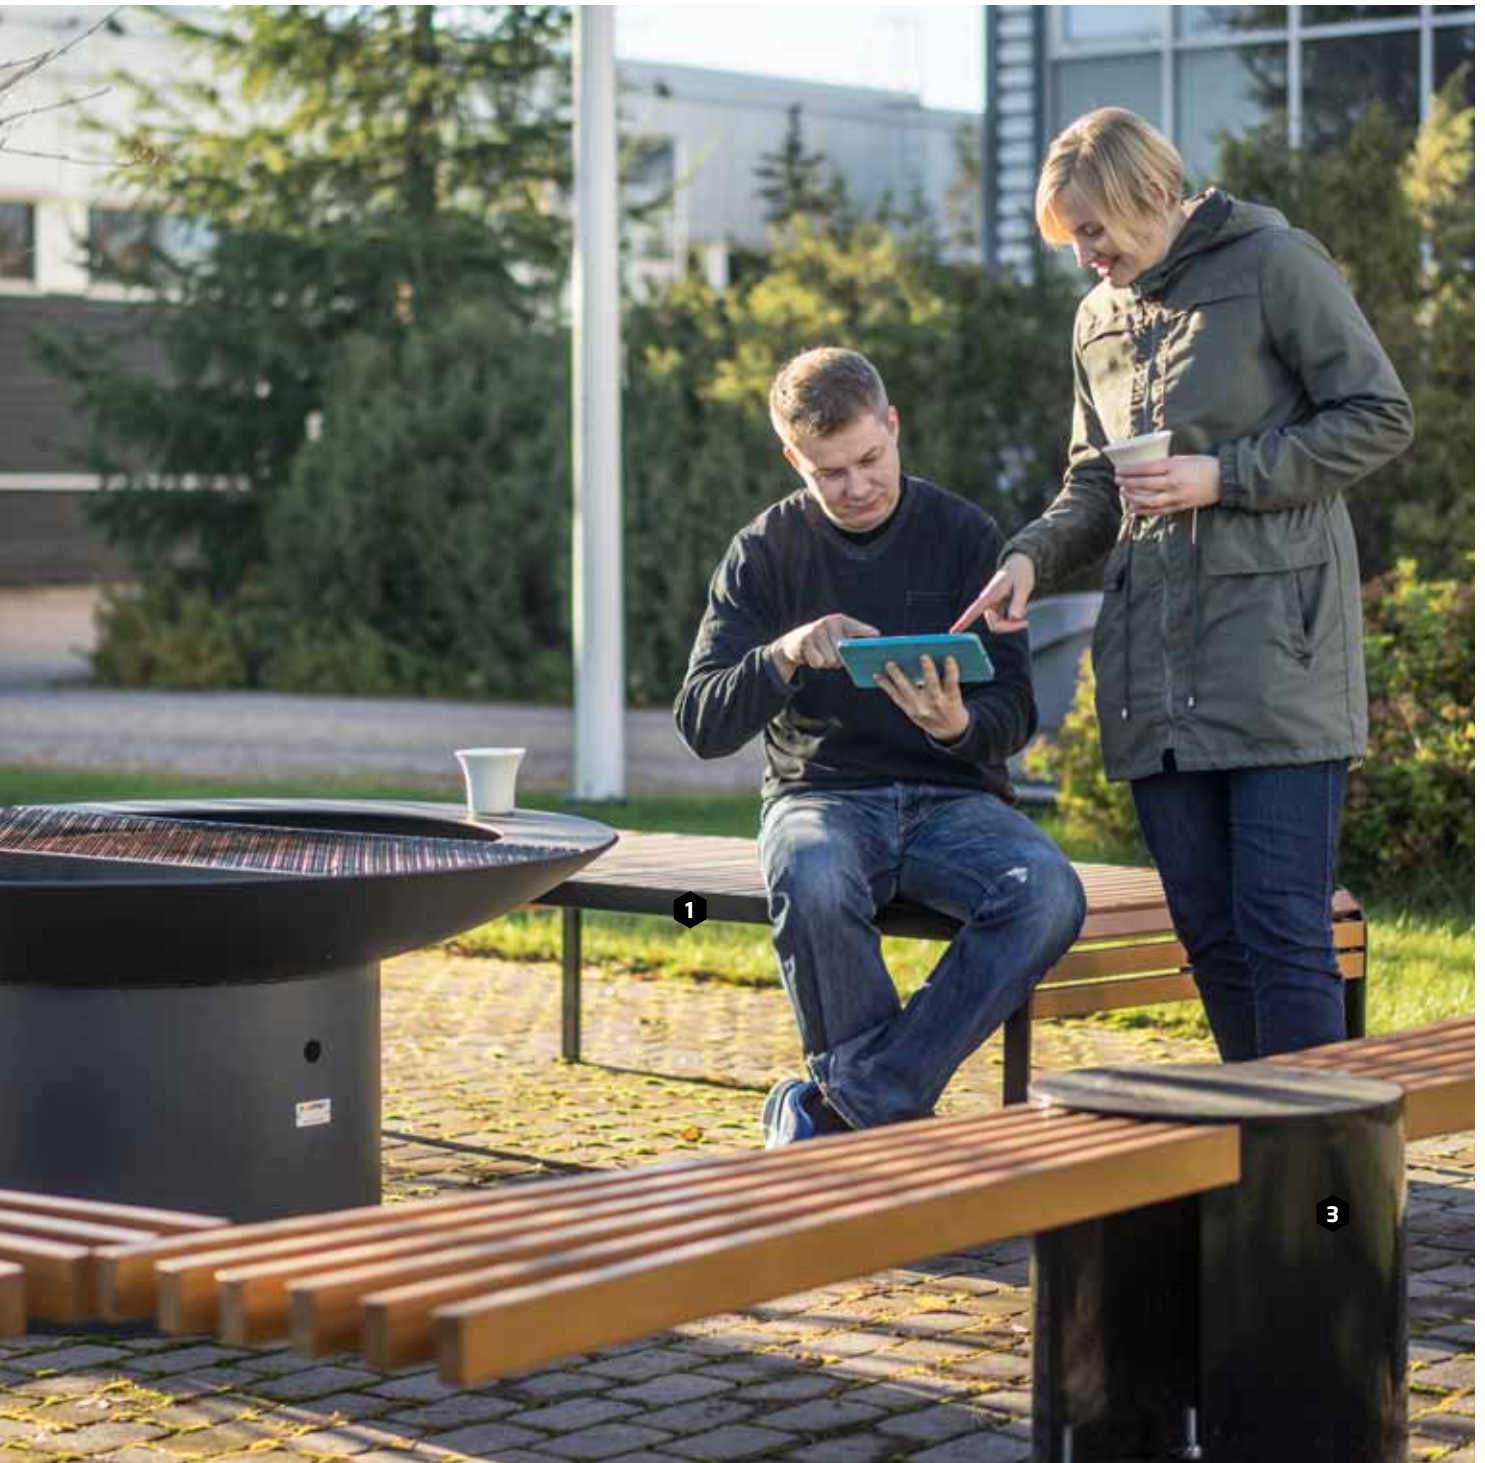

1 NF5002 Скамейка   **2** NF7692 Astrid Гриль   **3** NF3800 Скамейка

По вопросам продаж и поддержки обращайтесь:

Архангельск (8182)63-90-72
Астана +7(7172)727-132
Астрахань (8512)99-46-04
Барнаул (3852)73-04-60
Белгород (4722)40-23-64
Брянск (4832)59-03-52
Владивосток (423)249-28-31
Волгоград (844)278-03-48
Вологда (8172)26-41-59
Воронеж (473)204-51-73
Екатеринбург (343)384-55-89
Иваново (4932)77-34-06
Ижевск (3412)26-03-58
Иркутск (395) 279-98-46

Казань (843)206-01-48
Калининград (4012)72-03-81
Калуга (4842)92-23-67
Кемерово (3842)65-04-62
Киров (8332)68-02-04
Краснодар (861)203-40-90
Красноярск (391)204-63-61
Курск (4712)77-13-04
Липецк (4742)52-20-81
Магнитогорск (3519)55-03-13
Москва (495)268-04-70
Мурманск (8152)59-64-93
Набережные Челны (8552)20-53-41
Нижний Новгород (831)429-08-12

Новокузнецк (3843)20-46-81
Новосибирск (383)227-86-73
Омск (3812)21-46-40
Орел (4862)44-53-42
Оренбург (3532)37-68-04
Пенза (8412)22-31-16
Пермь (342)205-81-47
Ростов-на-Дону (863)308-18-15
Рязань (4912)46-61-64
Самара (846)206-03-16
Санкт-Петербург (812)309-46-40
Саратов (845)249-38-78
Севастополь (8692)22-31-93
Симферополь (3652)67-13-56

Смоленск (4812)29-41-54
Сочи (862)225-72-31
Ставрополь (8652)20-65-13
Сургут (3462)77-98-35
Тверь (4822)63-31-35
Томск (3822)98-41-53
Тула (4872)74-02-29
Тюмень (3452)66-21-18
Ульяновск (8422)24-23-59
Уфа (347)229-48-12
Хабаровск (4212)92-98-04
Челябинск (351)202-03-61
Череповец (8202)49-02-64
Ярославль (4852)69-52-93

Киргизия (996)312-96-26-47

Казахстан (772)734-952-31

Таджикистан (992)427-82-92-69

Эл. почта: pts@nt-rt.ru || Сайт: <http://lappset.nt-rt.ru>