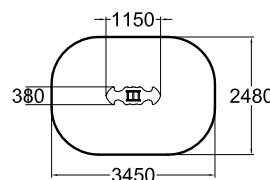

**096319**

«Гусеница»

	
1	600
	
1+	10,0

В комплекте с опорой для установки в грунт.

**096320**«Божья коровка»
для 2-х

	
1.5	600
	
1+	7,7

В комплекте с опорой для установки в грунт.

**096321**«Божья коровка»
для 4-х