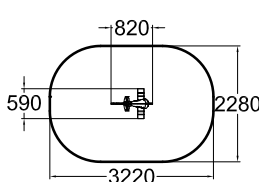

010507

«Носорог»

 1	 600
 2+	 6,5

Опора в грунт 005049 и опора на твердую поверхность 706923 не входят в комплект.