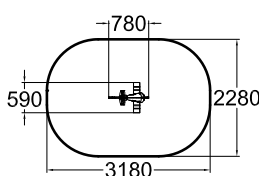

010505

«Кит»

 1	 600
 2+	 6,4

Опора в грунт 005049 и опора на твердую поверхность 706923 не входят в комплект.

010506

«Мышка»

 1	 600
 2+	 6,3

Опора в грунт 005049 и опора на твердую поверхность 706923 не входят в комплект.