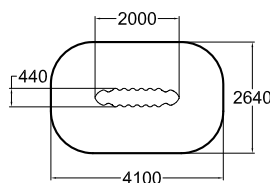

096319

«Гусеница»

1	600
1+	10,0

В комплекте с опорой для установки в грунт.