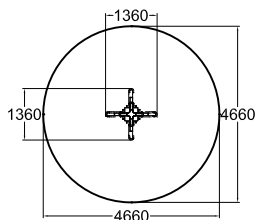

010264

«Полька»

 4	 1000
 3+	 17,1