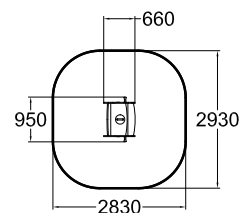

Опора для качалки

© Lappset Group Ltd 2019. Все права защищены.

1 010515 «Трактор»

010710

«Лиса»

	
1	420
	
2+	7,4

Инклюзивный дизайн. Опора в грунт 705998 и 2 опоры 706923 на твердую поверхность не входят в комплект.