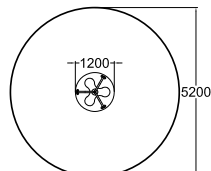

137003М

«Йод»

В комплекте с опорой для установки.

1.5	1000
3+	21,2