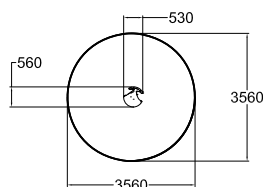

220034

«Лепесток»

В комплекте с опорой для установки.

2	1000
2+	10,0