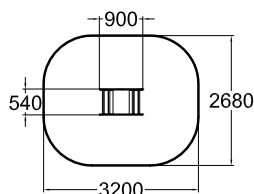

096325

«Божья коровка»

1.5	600
1+	7,7

В комплекте с опорой для установки в грунт.