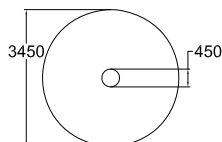

220038

«Платформа»

 0.5	 300
 1+	 0