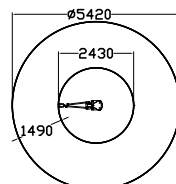

104980

Песочница

Установка в грунт.

2	240
3+	0