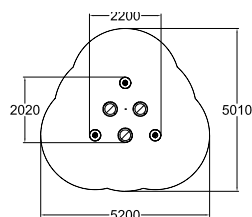

«Вальс»

 4	 1000
 6	 35,3

220037

«Гармония»

 10	 290
 2+	 19,5

В комплекте с опорой для установки.

137237M

«Качели-балансир»