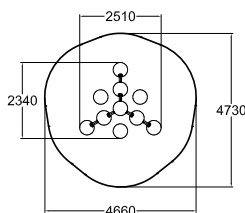

	
11	1510
	
4+	17,1

160000

База (опора)

Для арт. 160005, 220505

160001

«Шар» (синий)

В комплекте с опорой для установки в грунт. 220501 желтый, 220502 серый.

	
2	520
	
4	0