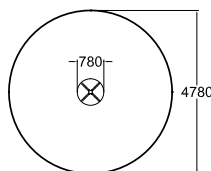

137033М

Карусель «Малыш»

В комплекте с опорой для установки.

3	1000
2+	18,0