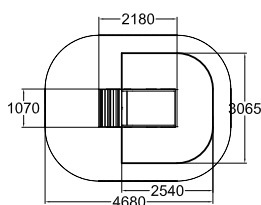

M96371

«Божья коровка»

0.5	1000
1+	7,4