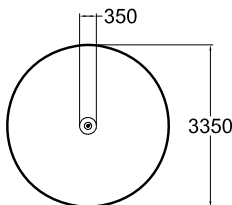

220032M

«Медь»

 1	 290
 3+	 0

В комплекте с опорой для установки.
RAL 7024, RAL 3020