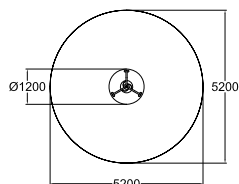

137004М

«Румба»

Инклюзивный дизайн. В комплекте с опорой для установки.

2	1000
3+	21,2