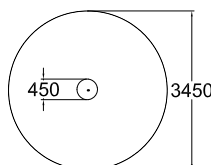

	
11	1510
	
4+	17,1

160000

База (опора)

Для арт. 160005, 220505

160001

«Шар» (синий)

В комплекте с опорой для установки в грунт. 220501 желтый, 220502 серый.

	
2	520
	
4	0