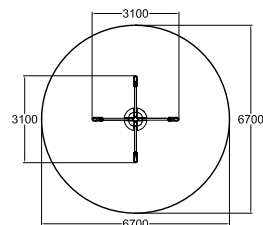

«Вальс»

 4	 1000
 6	 35,3

220037

«Гармония»

 10	 290
 2+	 19,5

В комплекте с опорой для установки.

137237M

«Качели-балансир»