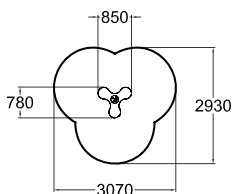

220013M

«Родий»

В комплекте с опорой для установки в грунт. RAL 7024, RAL 3020.

 1	 600
 2+	 6,7