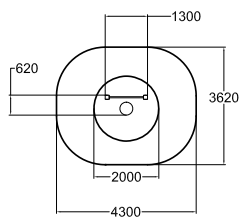

220039

Качалка «Шейк»

Опора в грунт 705101 и опора на твердую поверхность 706923 не входят в комплект.

 1	 600
 4+	 0