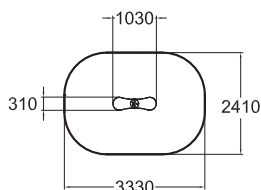

220012M

«Карбон»

В комплекте с опорой для установки в грунт. RAL 7024, RAL 3020.

 1	 600
 2+	 7,2