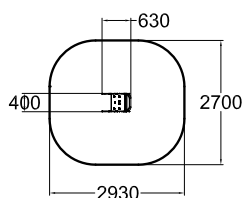

J51511M

«Микс»

2	600
1+	7,0

В комплекте с опорой для установки в грунт.