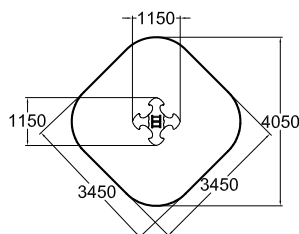

096321

«Божья коровка»
для 4-х

1.5	600
1+	11,0

В комплекте с опорой для установки в грунт.