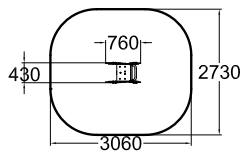

010515

«Трактор»

2	600
2+	7,5

Опора в грунт 705101 и опора на твердую поверхность 706923 не входят в комплект.