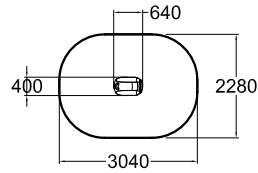

220022

«Луми»

 1	 600
 2+	 6,1