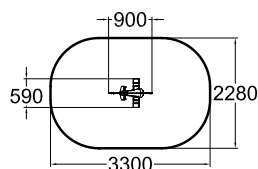

010504

«Мотоцикл»

 1	 600
 2+	 6,7

Опора в грунт 005049 и опора на твердую поверхность 706923 не входят в комплект.