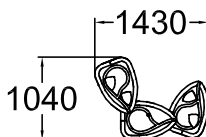

104333M

«Элла»

1	580
1+	0