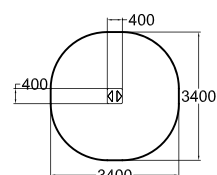

 1	 600
 2+	 6,7

220038

«Платформа»

 0.5	 300
 1+	 0

137200M

«Рокер»

В комплекте с опорой для установки в грунт. Выпускается в цветовой гамме Finno.

 1	 600
 2+	 10,3