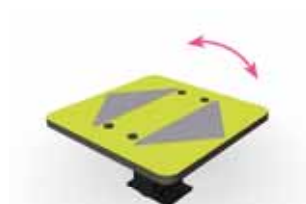

 1	 600
 2+	 6,7

220038

«Платформа»

 0.5	 300
 1+	 0

137200M

«Рокер»

В комплекте с опорой для установки в грунт. Выпускается в цветовой гамме Finno.

 1	 600
 2+	 10,3