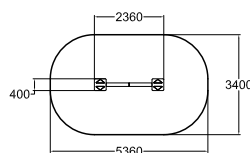

137210M

«Качающаяся дорожка»

В комплекте с опорой для установки в грунт. Выпускается в цветовой гамме Finno.

 1.5	 600
 2+	 17,4