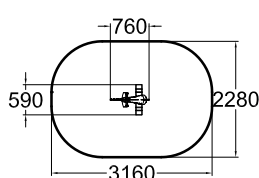

010505

«Кит»

 1	 600
 2+	 6,4

Опора в грунт 005049 и опора на твердую поверхность 706923 не входят в комплект.

010506

«Мышка»

 1	 600
 2+	 6,3

Опора в грунт 005049 и опора на твердую поверхность 706923 не входят в комплект.