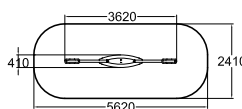

137237M

«Качели-балансир»

3	840
6	12,7

В комплекте с опорой для установки. Выпускается в цветовой гамме Finno.