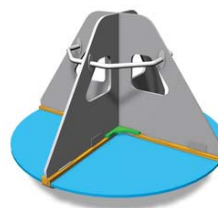

Артикул: 220043

Возраст: от 3х до 8лет
Размеры: 2180x2180x1010
мм Площадь: 5 м²

Карусель-сетка для лазания Елочка

Артикул: 220230

Возраст: от 5 до 8 лет
Размеры: 4000x3400x3400 мм
Площадь: 12 м²

Карусель Вездеход