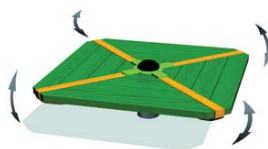

Карусель Самба

Артикул: 010250

Возраст: от 3х до 5лет
Размеры: 1328x1328x465
мм Площадь: 19 м²