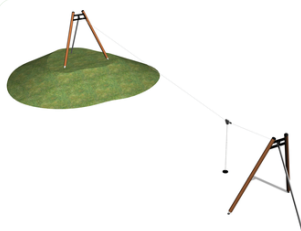

Рама для качелей для двоих

Артикул: 010810M

Возраст: от 2х до 8 лет
Размеры: 2520×195×2205 мм
Площадь: 6 м²

Рама для качелей

Артикул: 010820M

Возраст: от 2х до 8 лет
Размеры: 3550×195×2205 мм
Площадь: 8 м²