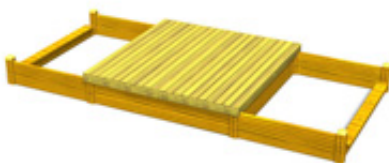

Песочница000407

Песочница с домиком

Размеры	2770x3570x2480 мм
Площадь	0 м ²
Возраст	от 1 года

Песочница122460

Детская песочница "Вдохновение"

Размеры	4760x4600x2170 мм
Площадь	0 м ²
Возраст	от 1 года

Песочница000410

Песочница с крышкой

Размеры	2100x4620x420 мм
Площадь	0 м ²
Возраст	от 1 года

ПесочницаQ00546

Песочница «Корабль»

Размеры	6452x2974x3160 мм
Площадь	-
Возраст	от от 1 года лет

ПесочницаQ01489

Песочница со столиком