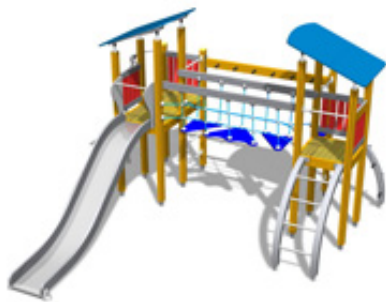

Предлагают производители и отдельные спортивные снаряды, которые можно установить на дворовой площадке. Это может быть песочница с грибком или крышкой, детские игровые горки, футбольные или хоккейные ворота, отдельно стоящие турники, батуты, качели. И из большого ассортимента отдельно продающихся игровых элементов покупатели смогут создать детский городок по своему вкусу.

138031

Детская игровая площадка "Тропа рыси"

Размеры 7750x3210x2950 мм

Площадь 46 м²

Возраст -

Почувствовать себя ловким, смелым, способным пройти множество преград поможет игровой комплекс «Тропа рыси». «Ромашки», быстрая горка, цветочный тоннель увлекут в мир приключений всех любознательных деток от 2-х лет.

120124

Игровой комплекс "Универсал"

Размеры 7150x5450x3610 мм

Площадь 60 м²

Возраст -

В это игровом комплексе есть всё, чтобы понравится самым взыскательным маленьким любителям активных игр. Целых две горки для соревнований «кто быстрее!», домик под крышей, спортивные элементы для лазания и подтягивания, сетка-«паутинка». Из домика два выхода – по лестнице и по укреплённым элементам для самых смелых. Универсальная

детская площадка для уникальных детей!

139105

Детская игровая площадка "Шагайка"

Размеры 4830x4600x3430 мм

Площадь 50 м²

Возраст 4

Как быстро попасть в соседний домик под крышей и «завоевать» круглую лестницу у другой команды? Проще простого! Попробуйте пройти по спортивным элементам для лазания, которые развивают ловкость, чувство равновесия, укрепляют мышцы! И тогда в вашем распоряжении целый игровой комплекс «Шагайка»!