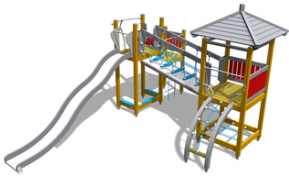

Возраст от 4 лет

Волна

Артикул: 120130М

Возраст: от 4х лет

Размеры: 6550х5600х3610 мм

Площадь: 62 м²

Игровой комплекс Слоник

Артикул: 139111М