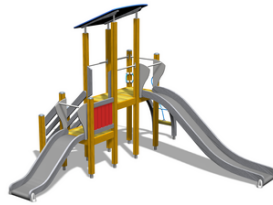

Возраст от 4 лет

Волна

Артикул: 120130М

Возраст: от 4х лет

Размеры: 6550х5600х3610 мм

Площадь: 62 м²

Игровой комплекс Слоник

Артикул: 139111М